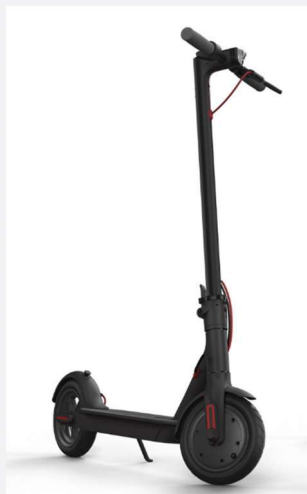

**SCHEDA TECNICA MONOPATTINO EASY-RIDE**

Codice prodotto: T4T-MONOP-BLACK

**BATTERIA:** 36V 7Ah**CARICATORE:** Caricabatterie 42V 3A – carica in 2-3 ore**VELOCITA':** 20-30 Km/h**MOTORE:** 36V 250W**AUTONOMIA:** 15-20 Km circa**PESO:** 12 Kg**DIMENSIONI APERTO:** 1056\*420\*1166mm**DIMENSIONI CHIUSO:** 1056\*420\*450mm**PESO MASSIMO DI CARICO:** 100 Kg**ANGOLO SALITA MAX:** 10°**TELAIO:** Alluminio**RUOTE:** 8,5"**FRENI:** A disco**COLORE:** Nero